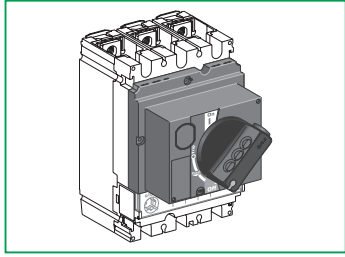

**Compact NSX100-250
FPower NSX / GV7**

Direct rotary handle
Commande rotative directe
Mando rotativo directo

Merlin Gerin
Square D
Tidmecanique

Schneider Electric

GHD16291AA-03

Schneider Electric Industries SAS